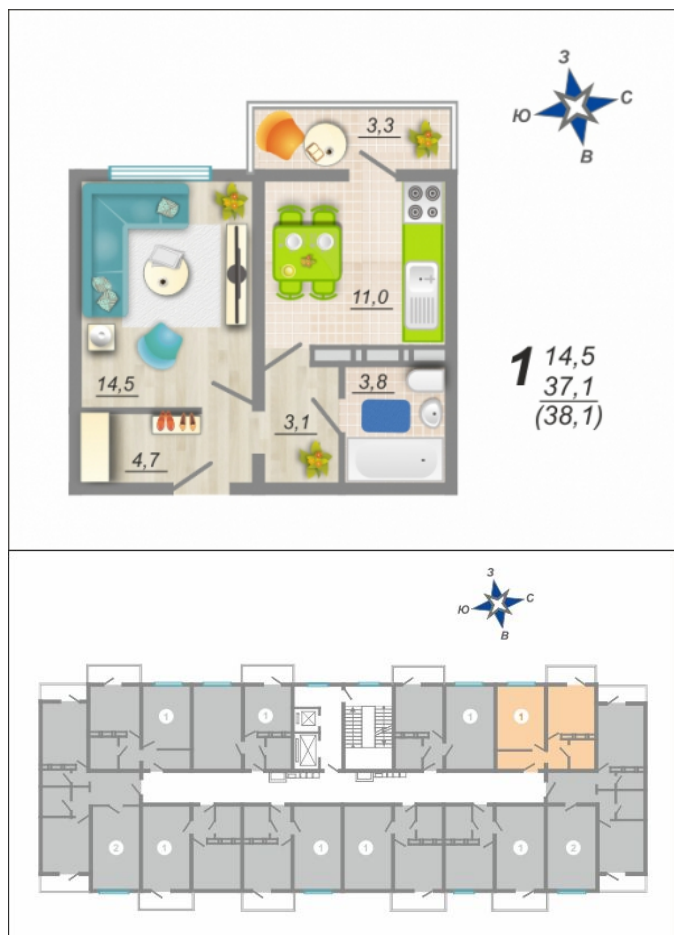

Жилой квартал «ГРИН ПАРК», Московский пр-т 215 д. 7 - 62

жилой квартал

1 -КОМНАТНАЯ КВАРТИРА

Номер квартиры — **62**

Дом — **7**

Подъезд — **1**

Этаж — **7**

Отделка — **Чистовая**

Площадь (кв. м) — **38,1 / 14,5 / 11**

ОФИСЫ ПРОДАЖ В ВОРОНЕЖЕ

Коминтерновский район

ул. Вл. Невского, 19

Левобережный район

ул. Ильюшина, 13

Центральный район

ул. Средне-Московская, 60