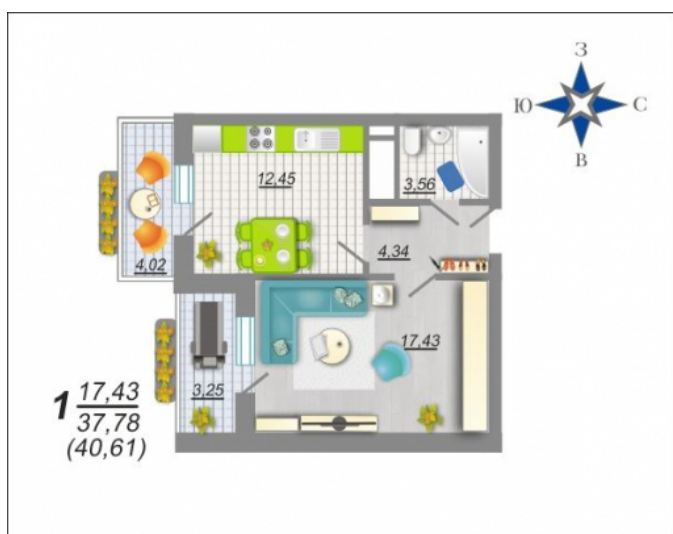

Жилой дом «ULTRA», Московский пр-т 67 д. 1 - 180

ULTRA
ЖИЛОЙ ДОМ

1 - КОМНАТНАЯ КВАРТИРА

Номер квартиры — **180**

Дом — **1**

Подъезд — **3**

Этаж — **6**

Отделка — **Черновая**

Площадь (кв. м) — **40.61 / 17.43 / 12.45**

ОФИСЫ ПРОДАЖ В ВОРОНЕЖЕ

Коминтерновский район

ул. Вл. Невского, 19

Левобережный район

ул. Ильюшина, 13

Центральный район

ул. Средне-Московская, 60