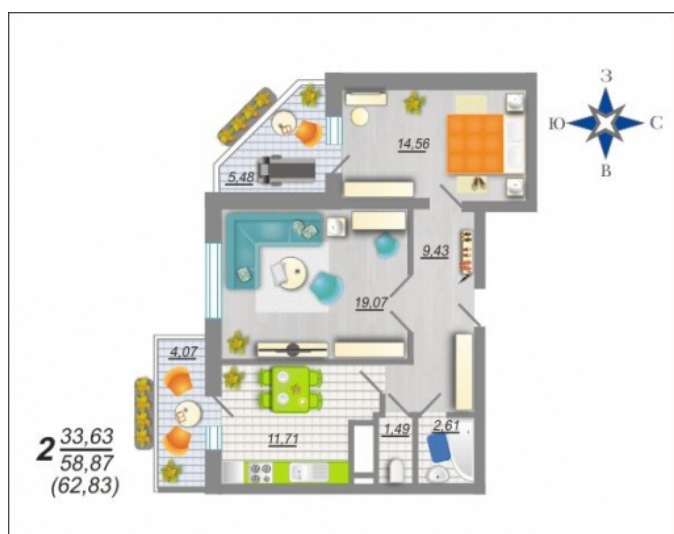

Жилой дом «ULTRA», ул. Московский пр-т 67, д. 1, кв. 137

ULTRA

ЖИЛОЙ ДОМ

2 - КОМНАТНАЯ КВАРТИРА

Номер квартиры — **137**

Дом — **1**

Подъезд — **2**

Этаж — **14**

Отделка — **Черновая**

Площадь (кв. м) — **62.83 / 33.63 / 11.71**

ОФИСЫ ПРОДАЖ В ВОРОНЕЖЕ

Коминтерновский район

ул. Вл. Невского, 19

Левобережный район

ул. Ильюшина, 13

Центральный район