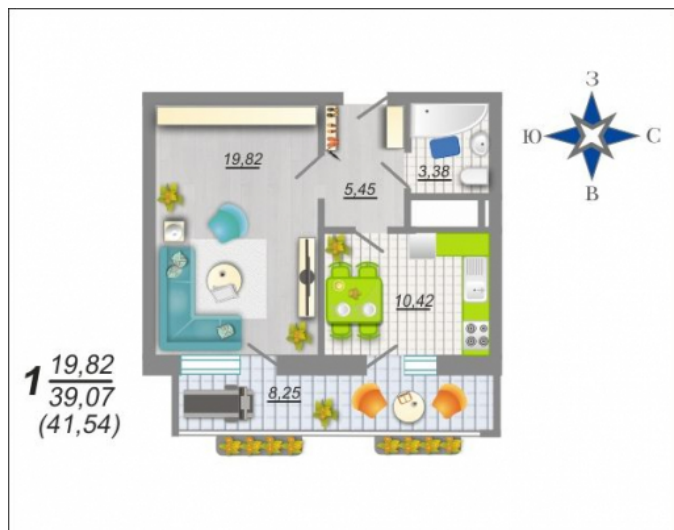

Жилой дом «ULTRA», Московский пр-т 67 д. 1 - 9

ULTRA

ЖИЛОЙ ДОМ

1 -КОМНАТНАЯ КВАРТИРА

Номер квартиры — **9**

Дом — **1**

Подъезд — **1**

Этаж — **4**

Отделка — **Черновая**

Площадь (кв. м) — **41.54 / 19.82 / 10.42**

ОФИСЫ ПРОДАЖ

Коминтерновский район

Воронеж, ул. Вл. Невского, 19

Левобережный район

Воронеж, ул. Ильюшина, 13

Центральный район