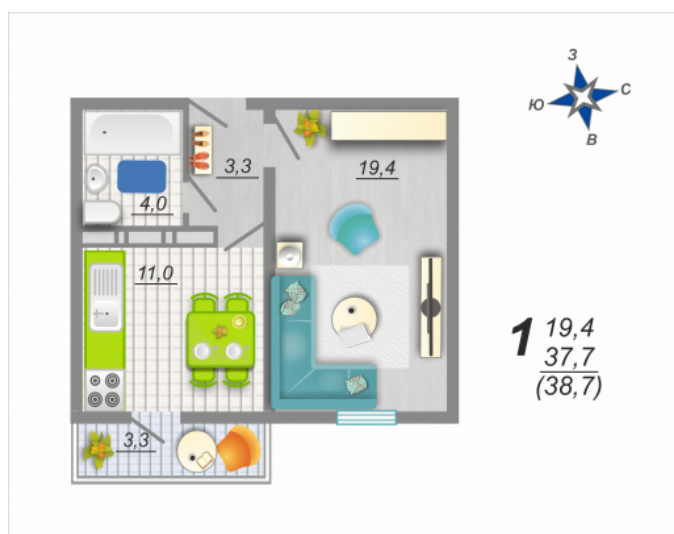

Жилой квартал «ГРИН ПАРК», Московский пр-т 215 д. 8 - 256

жилой квартал

1-КОМНАТНАЯ КВАРТИРА

Номер квартиры — **256**

Дом — **8**

Подъезд — **2**

Этаж — **9**

Отделка — **Чистовая**