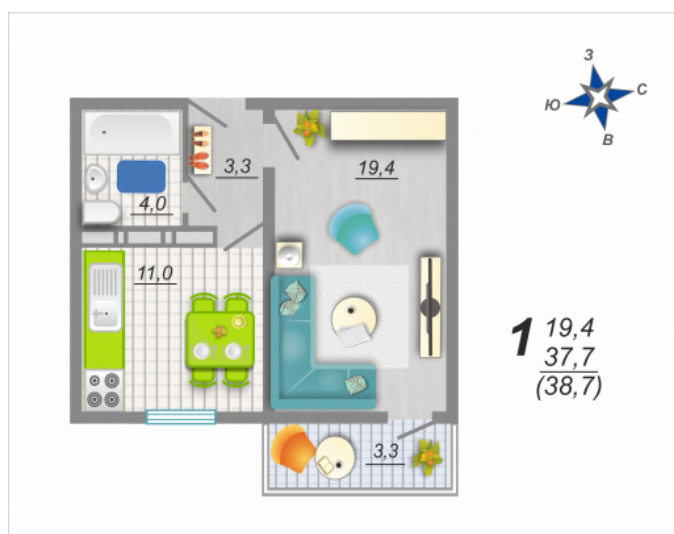

Жилой квартал «ГРИН ПАРК», ул. Московский пр-т 215, д. 8, кв. 254

жилой квартал

1 - КОМНАТНАЯ КВАРТИРА

Номер квартиры — **254**

Дом — **8**

Подъезд — **2**

Этаж — **9**

Отделка — **Чистовая**