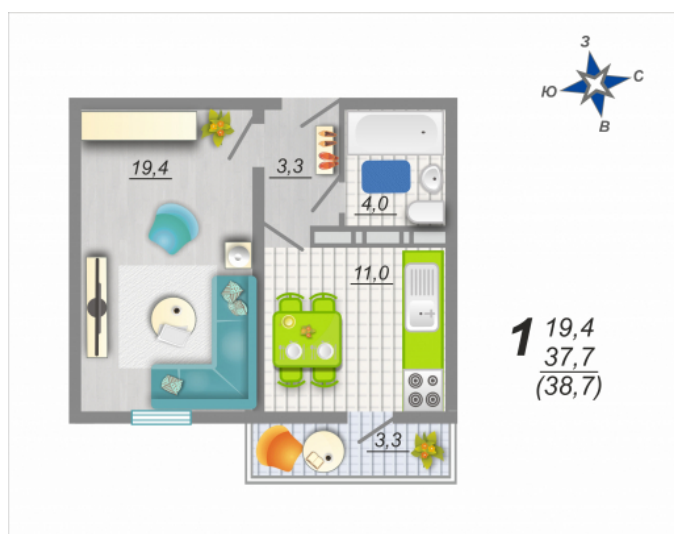

Жилой квартал «ГРИН ПАРК», Московский пр-т 215 д. 8 - 155

жилой квартал

1 - КОМНАТНАЯ КВАРТИРА

Номер квартиры — **155**

Дом — **8**

Подъезд — **1**

Этаж — **16**

Отделка — **Чистовая**