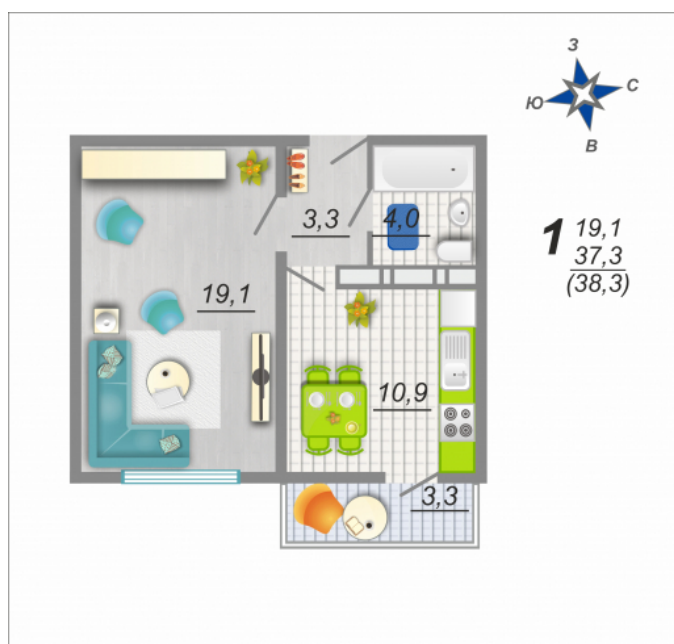

Жилой квартал «ГРИН ПАРК», ул. Московский пр-т 215, д. 5, кв. 424

жилой квартал

1 - КОМНАТНАЯ КВАРТИРА

Номер квартиры — **424**

Дом — **5**

Подъезд — **3**

Этаж — **17**

Отделка — **Чистовая**