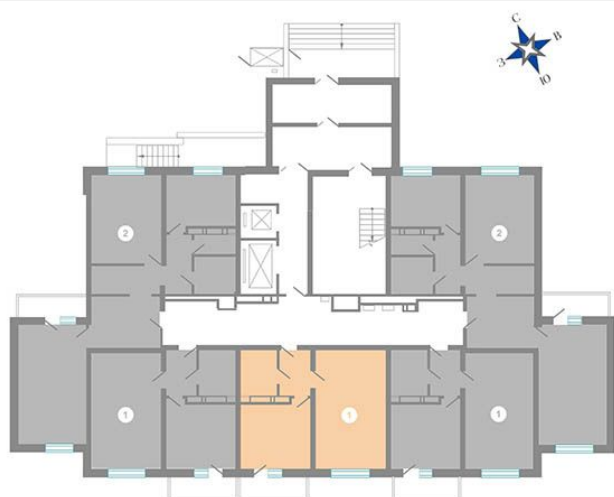

Жилой квартал «ГРИН ПАРК», Московский пр-т 215 д. 1 - 88

ГРИН ПАРК

жилой квартал

1 -КОМНАТНАЯ КВАРТИРА

Номер квартиры — **88**

Дом — **1**

Подъезд — **2**

Этаж — **1**

Отделка — **Чистовая**

Площадь (кв. м) — **38.6 / 19.4 / 10.9**

ОФИСЫ ПРОДАЖ В ВОРОНЕЖЕ

Коминтерновский район

ул. Вл. Невского, 19

Левобережный район

ул. Ильюшина, 13

Центральный район