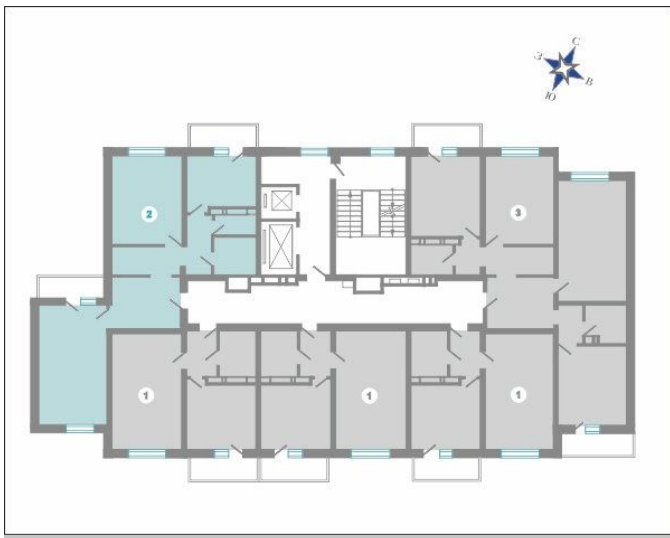

Жилой комплекс «Аленовский парк», 141 Стрелковой дивизии 4 д. 5а - 50

  
**ПАРК**  
**АЛЕНОВСКИЙ**  
ЖИЛОЙ КОМПЛЕКС

**2 -КОМНАТНАЯ КВАРТИРА**

Номер квартиры — **50**

Дом — **5а**

Подъезд — **1**

Этаж — **10**

Отделка — **Чистовая**

Площадь (кв. м) — **67.6 / 33.9 / 8.9**