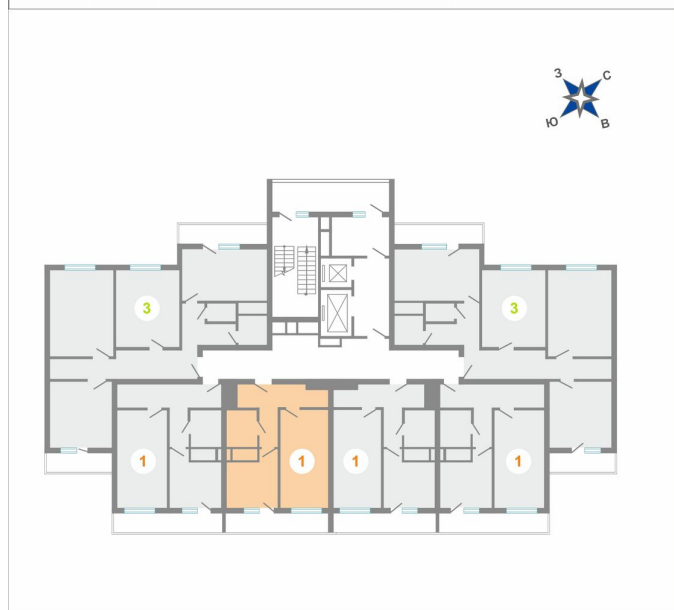

Жилой комплекс «Цветной Бульвар», 45 Стрелковой Дивизии 259д д. 11 - 88

ЦВЕТНОЙ БУЛЬВАР
ЖИЛОЙ КОМПЛЕКС

1 -КОМНАТНАЯ КВАРТИРА

Номер квартиры — **88**

Дом — **11**

Подъезд — **1**

Этаж — **17**

Отделка — **Черновая**

Площадь (кв. м) — **41.36 / 16.36 / 8.37**

ОФИСЫ ПРОДАЖ В ВОРОНЕЖЕ

Коминтерновский район

ул. Вл. Невского, 19

Левобережный район

ул. Ильюшина, 13

Центральный район

ул. Средне-Московская, 60